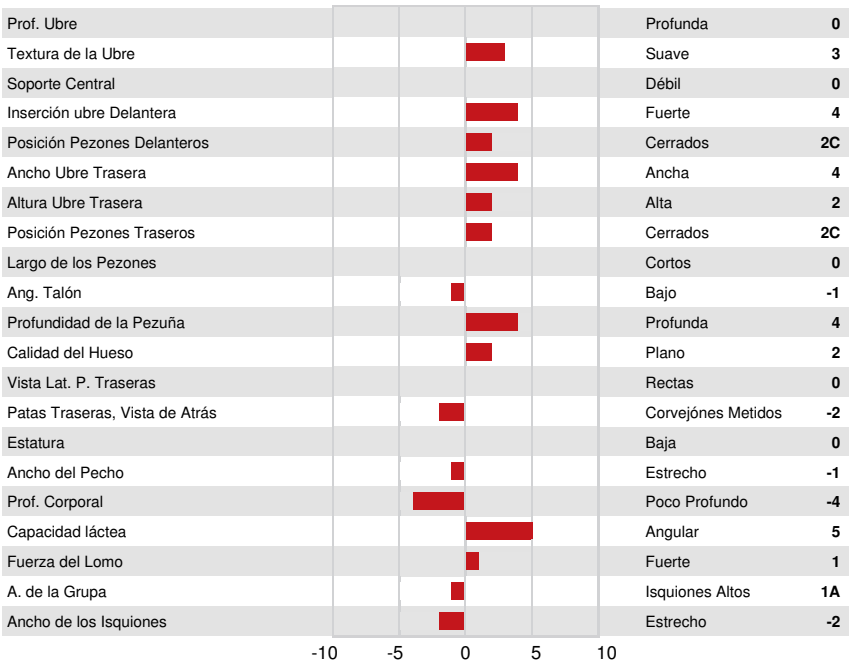

AOT HIGHJUMP
LADYS-MANOR HUEY OOHM VG-86-2YR-USA
T-SPRUCE FRAZZLED HUEY
LADYS-MANOR GRNT OOHM VG-85-3YR-USA DOM
PROGENESIS GRANITE
LADYS-MANOR MILTN OOMPA

GPA LPI +3663 PRO$ 2470
DPF RDF BLF CNF BYF MWC CVF HH1F HH2F HH3F HH4F HH5F HH6F HCDF HMWC

Reg. #: HO840M3214324423 aAa: 234156 DMS: 135,123
Nacimiento: 11/27/2020 Caseina Kappa: BE Caseina Beta: A1A2

PRODUCCIÓN		G Hatos	G Hijas	82% Conf.	GPA 24* APR				
Leche kg	830	Grasa kg	112	Grasa %	+0.68	Proteína kg	70	Proteína %	+0.36
Eficiencia de Conversión	99	RMC	101	Eficiencia Metano	109				

SALUD Y FERTILIDAD		Inmunidad	94
Vida en el Hato	104	Inmunidad de los terneros	93
SCS	103	Habilidad al Parto	103
Fertilidad de la Hija	102	Habilidad de las Hijas al Parto	105
Puntaje de Condición Corporal	97	Rapidez en el Ordeño	98
Resistencia a Mastitis	105	Temperamento Lechero	96
Persistencia de la lactación	101	Resistencia a Enfermedades Metabólicas	106

CONFORMACIÓN		G Hatos	G Hijas	78% Conf.	GPA 24* APR	
Conformación	5	Fortaleza Lechera	2			
Sistema Mamario	5	Grupa	1			
Patas y Pezuñas	3					

LADYS-MANOR GRNT OOHM
GRANDDAM